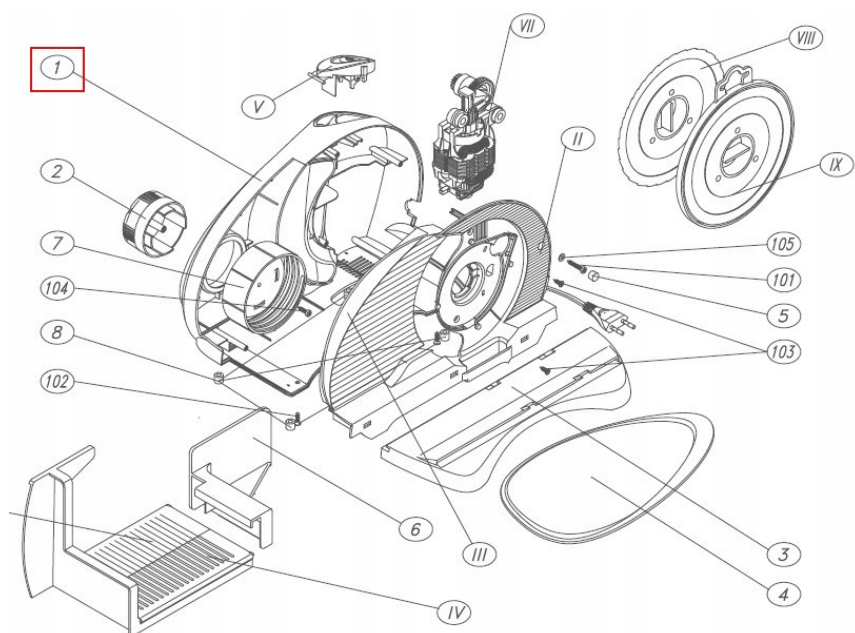

Opis produktu

Korpus 294.0001 do krajalnicy Zelmer, Zelmotor i innych

- Materiał: plastik
- Oryginał/zamiennik: oryginał
- Kolor: biały
- Nr katalogowy: 294.0001
- Producent: Zelmotor"
- Produkt polski

ZASTOSOWANIE:

- Krajalnice Zelmer typu:

- 294 , 294.5 , 294.6 (Alexis Young)

- Krajalnice Zelmotor (SMAPP):

- 294.5

- Krajalnice Raven:

- EKR002

- Krajalnice GÖTZE & JENSEN :

- MS500W

W zależności od dostawy na korpusie może być napis: Zelmotor , SMAPP , Raven , GÖTZE & JENSEN

Poniższe zdjęcie przedstawia części objęte ofertą (kolor czerwony) i ich umiejscowienie

1 - Korpus 294.0001 - 1 sztuka