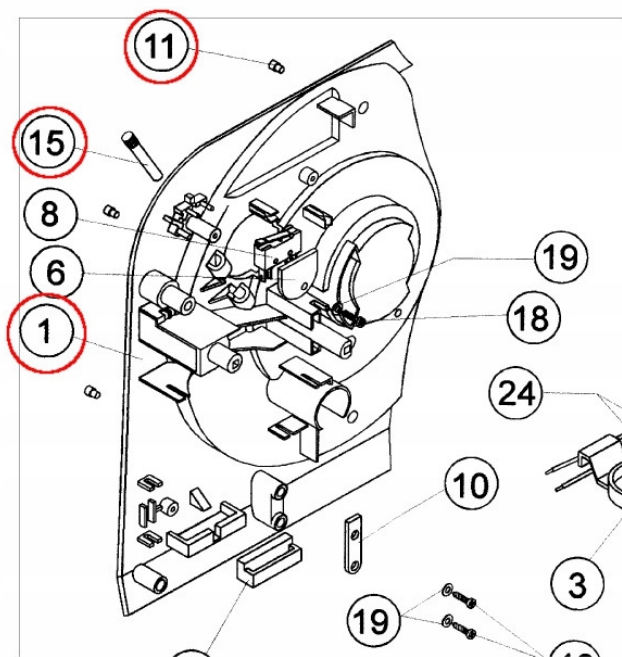

#### ZASTOSOWANIE:

##### - Krajalnice Zelmotor (SMAPP):

- 493.5

Poniższe zdjęcie przedstawia części objęte ofertą (kolor czerwony) i ich umiejscowienie

1 - Płyta montażowa ( 493.0101 ) - 1 szt.

11 - Kołek plastikowy ( 493.0403 ) - 4 szt.