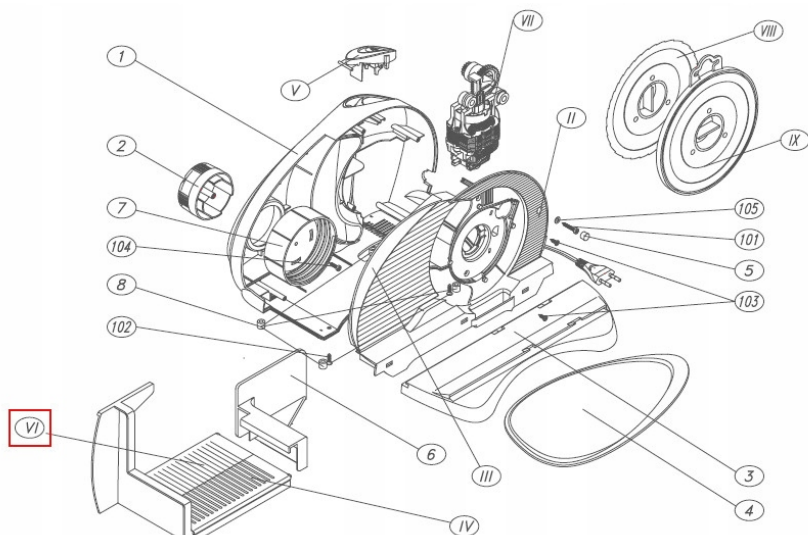

VI - Wózek 294.0050 - 1 sztuka